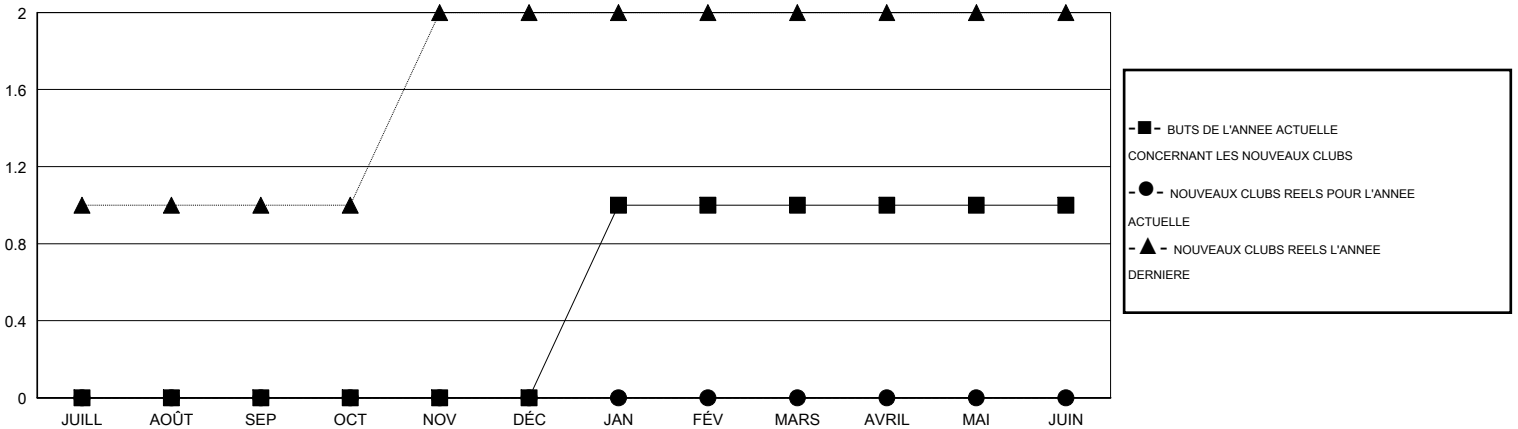

MONTHLY MEMBERSHIP PROGRESS REPORT

District 103CC

Results as of: 2/17/2014 11:17:44AM

GMT: Dominique Labussière

LIEU FRANCE

RC EME 4

Clubs					Membres				
RESULTATS POUR 2013-2014					RESULTATS POUR 2013-2014				
TRIMESTRE	BUT CONCERNANT LES NOUVEAUX CLUBS	NOUVEAUX CLUBS REELS	CLUBS RADIES REELS	GAIN NET REEL/ PERTE NETTE REELLE	TRIMESTRE	BUT CONCERNANT LES NOUVEAUX MEMBRES	NOUVEAUX MEMBRES REELS	MEMBRES RADIES REELS	GAIN NET REEL/ PERTE NETTE REELLE
JUILL/AOÛT/SEP	0	0	3	-3	JUILL/AOÛT/SEP	5	22	26	-4
OCT/NOV/DÉC	0	0	0	0	OCT/NOV/DÉC	7	17	55	-38
JAN/FÉV/MARS	1	0	0	0	JAN/FÉV/MARS	22	17	14	3
AVRIL/MAI/JUIN	0	0	0	0	AVRIL/MAI/JUIN	16	0	0	0

BUTS ET NOUVEAUX CLUBS REELS - CUMULATIF

BUTS ET MEMBRES REELS - CUMULATIF

CLUBS RADIES: 3	35 CLUBS OF 85 ONT AJOUTE 1 OU PLUSIEURS NOUVEAUX MEMBRES	DISTRIBUTION PAR SEXE
		HOMME 1,266 (77.05%)
		FEMME 377 (22.95%)
MEMBRES RADIES	CLIQUER ICI POUR AVOIR LES DONNEES DE L'EVALUATION DE SANTE	MEMBRES D'UNITE FAMILIALE 31
DECEDE 5		CHEF DE FAMILLE 15
CLUB ANNULE 0		N'EST PAS CHEF DE FAMILLE 16
AUTRE 90		
TOTAL 95		