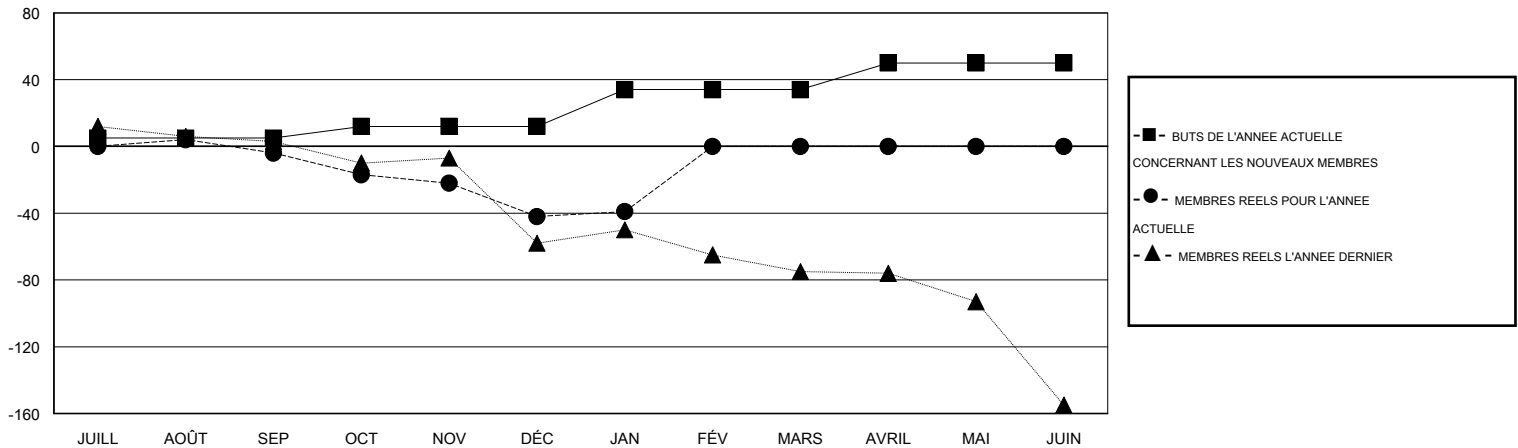

MONTHLY MEMBERSHIP PROGRESS REPORT

District 103CC

Results as of: 2/17/2014 11:17:44AM

GMT: Dominique Labussière

LIEU FRANCE

RC EME 4

Clubs					Membres				
RESULTATS POUR 2013-2014					RESULTATS POUR 2013-2014				
TRIMESTRE	BUT CONCERNANT LES NOUVEAUX CLUBS	NOUVEAUX CLUBS REELS	CLUBS RADIES REELS	GAIN NET REEL/ PERTE NETTE REELLE	TRIMESTRE	BUT CONCERNANT LES NOUVEAUX MEMBRES	NOUVEAUX MEMBRES REELS	MEMBRES RADIES REELS	GAIN NET REEL/ PERTE NETTE REELLE
JUILL/AOÛT/SEP	0	0	3	-3	JUILL/AOÛT/SEP	5	22	26	-4
OCT/NOV/DÉC	0	0	0	0	OCT/NOV/DÉC	7	17	55	-38
JAN/FÉV/MARS	1	0	0	0	JAN/FÉV/MARS	22	17	14	3
AVRIL/MAI/JUIN	0	0	0	0	AVRIL/MAI/JUIN	16	0	0	0

BUTS ET NOUVEAUX CLUBS REELS - CUMULATIF

BUTS ET MEMBRES REELS - CUMULATIF

CLUBS RADIES: 3	35 CLUBS OF 85 ONT AJOUTE 1 OU PLUSIEURS NOUVEAUX MEMBRES	DISTRIBUTION PAR SEXE
		HOMME 1,266 (77.05%)
		FEMME 377 (22.95%)
MEMBRES RADIES	CLIQUER ICI POUR AVOIR LES DONNEES DE L'EVALUATION DE SANTE	MEMBRES D'UNITE FAMILIALE 31
DECEDE 5		CHEF DE FAMILLE 15
CLUB ANNULE 0		N'EST PAS CHEF DE FAMILLE 16
AUTRE 90		
TOTAL 95		